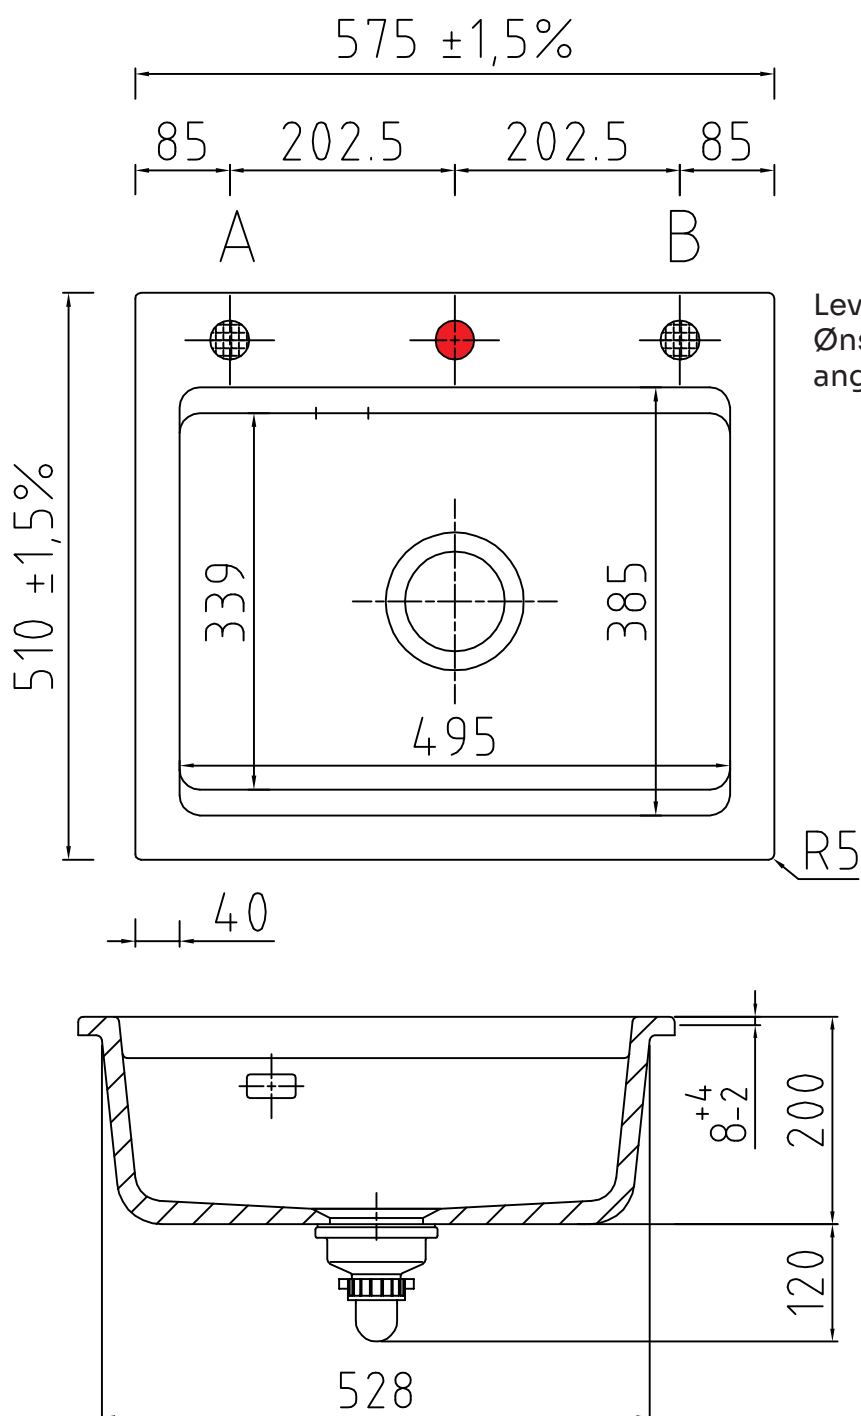

# Kara 57 keramik køkkenvask

Varenr.:  
11062M

VVS-nr.:  
682492156

Materiale: Keramik  
Farve: Mat sort  
Overflade: Glaseret, mat  
Monteringsmulighed: Nedfældning  
Skabsbredde: 600 mm  
Hanehul: Ja  
Overløb: Ja  
Bundventil medfølger: Ja i PVD messing

# LAVABO®

Leveres med  $\varnothing 35$  mm hanehul.  
Ønskes yderlige huller (Pos A og B)  
angives dette ved bestilling.